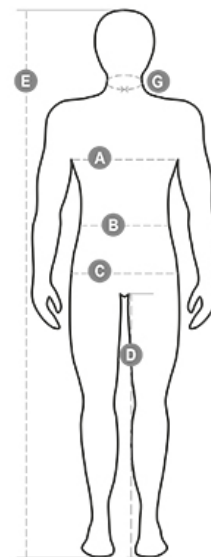

### Descripción:

Chaleco/plumífero para hombre, con cierre de cremallera de 5 mm de plástico con cursor de metal, borde delgado en la cintura, dos bolsillos externos. Interior: relleno con poliéster efecto pluma, dos bolsillos.

### Instrucciones de lavado:

**Material: NAILON 320T**

100 % NAILON

58 GR/MQ

**Tallas: XS-S-M-L-XL-XXL-3XL**

**HECHO EN: HECHO EN CHINA**

**HS CODE: 62011390**

**Certificados:**

	XXS	XS	S		M		L			
IT - DE	38	40	42	44	46	48	50	52	54	
FR - ES	34	36	38	40	42	44	46	48	50	
UK	30	31	33	34	36	38	39	41	42	
(G) - cm	37	38	38	39	39	40	40	41	41	
(G) - in	14½	15	15	15½	15½	15½	15½	16	16	
(A) - cm	76	80	84	88	92	96	100	104	108	
(A) - in	30	31	33	34	36	38	39	41	42	
(B) - cm	68	72	74	76	80	84	88	92	96	
(B) - in	27	28	29	30	32	33	34	36	38	
(C) - cm	84	88	90	92	96	100	104	108	112	
(C) - in	33	34	35	36	38	39	41	42	44	
(D) - cm	82	84	84	85	85	86	86	87	87	
(D) - in	32	33	33	33	33	33	33	34	34	
(E) - cm					170/181		175/187			
(E) - in					67/71		69/73			

	XL	XXL	3XL	4XL	5XL					
IT - DE	56	58	60	62	64	66	68	70	72	74
FR - ES	52	54	56	58	60	62	64	66	68	70
UK	44	46	47	48	50	52	53	55	56	58
(G) - cm	42,5	42,5	44	44	45	45	46	46	47	47
(G) - in	16¾	16¾	17¼	17¼	17¾	17¾	18	18	18½	18½
(A) - cm	112	116	120	124	128	132	136	140	144	148
(A) - in	44	46	47	48	50	52	53	55	56	58
(B) - cm	100	104	108	112	116	120	124	128	132	136
(B) - in	40	41	43	45	46	48	49	51	52	54
(C) - cm	116	120	124	128	132	136	140	144	148	152
(C) - in	46	47	49	50	52	53	55	56	58	59
(D) - cm	88	88	88	88	88	88	89	89	89	89
(D) - in	34	34	34	34	34	34	35	35	35	35
(E) - cm					175/189					
(E) - in					69/75					