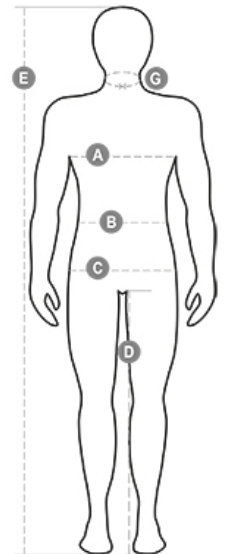

SHUTTLE 2.0

PAYPER - CHALECOS

Ficha técnica

Descripción:

Chaleco unisex con cremallera de plástico de 8 mm de contraste con cursor de metal, espalda contorneada, dos amplios bolsillos exteriores con cremallera, amplio bolsillo a la altura del pecho para smartphone, anillo de soporte para tarjeta de identificación, banda reflectante en pecho y hombros. Acolchado, foro de alta densidad, forro polar en la parte interior del cuello, un bolsillo.

Instrucciones de lavado:

Material: PVC PONGEE 190T

100 % POLIÉSTER

175 GR/MQ

Tallas: S-M-L-XL-XXL-3XL-4XL-5XL

HECHO EN: HECHO EN CHINA

HS CODE: 62113390

Certificados:

	XXS	XS	S		M		L	
IT - DE	38	40	42	44	46	48	50	52
FR - ES	34	36	38	40	42	44	46	48
UK	30	31	33	34	36	38	39	41
(G) - cm	37	38	38	39	39	40	40	41
(G) - in	14½	15	15	15½	15½	15¾	15¾	16
(A) - cm	76	80	84	88	92	96	100	104
(A) - in	30	31	33	34	36	38	39	41
(B) - cm	68	72	74	76	80	84	88	92
(B) - in	27	28	29	30	32	33	34	36
(C) - cm	84	88	90	92	96	100	104	108
(C) - in	33	34	35	36	38	39	41	42
(D) - cm	82	84	84	85	85	86	86	87
(D) - in	32	33	33	33	33	33	33	34
(E) - cm	170/181				175/187			
(E) - in	67/71				69/73			

	XL	XXL	3XL	4XL	5XL
IT - DE	56	58	60	62	64
FR - ES	52	54	56	58	60
UK	44	46	47	48	50
(G) - cm	42,5	42,5	44	44	45
(G) - in	16¾	16¾	17¼	17¼	17¾
(A) - cm	112	116	120	124	128
(A) - in	44	46	47	48	50
(B) - cm	100	104	108	112	116
(B) - in	40	41	43	45	46
(C) - cm	116	120	124	128	132
(C) - in	46	47	49	50	52
(D) - cm	88	88	88	88	88
(D) - in	34	34	34	34	34
(E) - cm	175/189				
(E) - in	69/75				