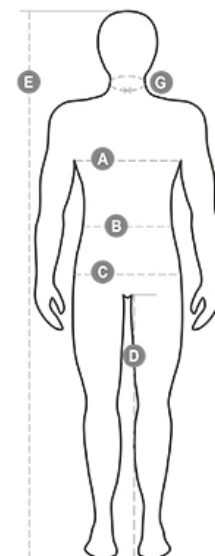

#### Descripción:

Sudadera para hombre, cremallera entera de plástico y cursor simple metálico, capucha, cordón con costuras a juego, manga normal, bolsillos canguro, puños y cintura elásticas costuras reforzadas, puños y cintura en canalé elástico, costuras reforzadas, en el cuello cinta interior de refuerzo a juego.

#### Material: PERCHADA

70 % ALGODÓN + 30 % POLIÉSTER  
280 GR/MQ

Tallas: XS-S-M-L-XL-XXL-3XL

HECHO EN: HECHO EN PAKISTÁN

HS CODE: 61102091

#### Certificados:

	XXS	XS	S	M	L					
IT - DE	38	40	42	44	46	48	50	52	54	
FR - ES	34	36	38	40	42	44	46	48	50	
UK	30	31	33	34	36	38	39	41	42	
(G) - cm	37	38	38	39	39	40	40	41	41	
(G) - in	14½	15	15	15½	15½	15½	15½	16	16	
(A) - cm	76	80	84	88	92	96	100	104	108	
(A) - in	30	31	33	34	36	38	39	41	42	
(B) - cm	68	72	74	76	80	84	88	92	96	
(B) - in	27	28	29	30	32	33	34	36	38	
(C) - cm	84	88	90	92	96	100	104	108	112	
(C) - in	33	34	35	36	38	39	41	42	44	
(D) - cm	82	84	84	85	85	86	86	87	87	
(D) - in	32	33	33	33	33	33	33	34	34	
(E) - cm					170/181		175/187			
(E) - in					67/71		69/73			

	XL	XXL	3XL	4XL	5XL					
IT - DE	56	58	60	62	64	66	68	70	72	74
FR - ES	52	54	56	58	60	62	64	66	68	70
UK	44	46	47	48	50	52	53	55	56	58
(G) - cm	42,5	42,5	44	44	45	45	46	46	47	47
(G) - in	16¾	16¾	17¼	17¼	17¾	17¾	18	18	18½	18½
(A) - cm	112	116	120	124	128	132	136	140	144	148
(A) - in	44	46	47	48	50	52	53	55	56	58
(B) - cm	100	104	108	112	116	120	124	128	132	136
(B) - in	40	41	43	45	46	48	49	51	52	54
(C) - cm	116	120	124	128	132	136	140	144	148	152
(C) - in	46	47	49	50	52	53	55	56	58	59
(D) - cm	88	88	88	88	88	88	89	89	89	89
(D) - in	34	34	34	34	34	34	35	35	35	35
(E) - cm					175/189					
(E) - in					69/75					